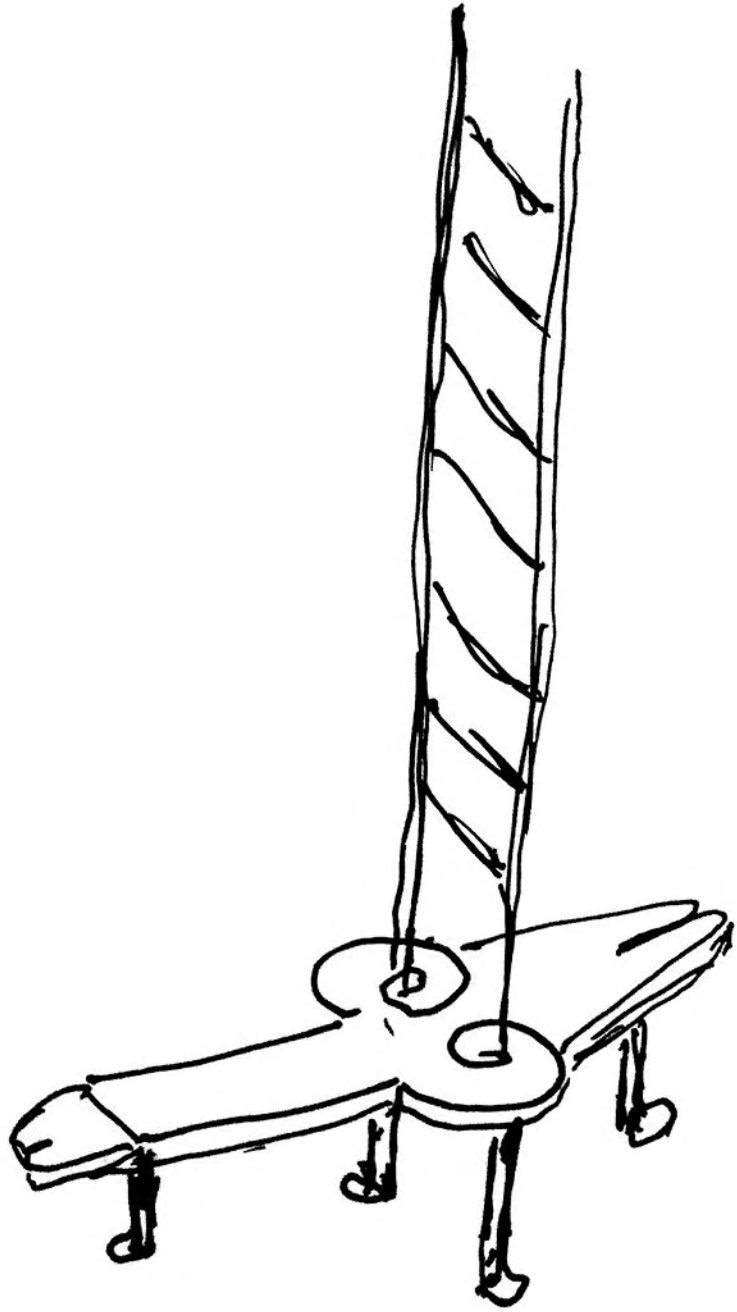

- ❶ pp. 26–27 Obiect androgin / Androgynous object
- ❷ p. 30 Peisaj cu spirite/Landscape with spirits
- ❸ p. 31 Prapor / Religious Banner
- ❹ pp. 28–29 Masă șchioapă, Obiect patern / Crippled table, Paternal object
- ❺ pp. 32–33 Obiecte androgine / Androgynous objects
- ❻ p. 34 Obiect patern / Paternal object
- ❼ p. 36 Obiect matern / Maternal object
- ❽ p. 37 Obiect matern / Maternal object & video (Natură moartă, sec. 20 – Pere înghețate / Still life 20th c. – Poire gelée, 2013)

Masă șchioapă, medicamente, pălincă, obiecte paterne, mătănii / Crippled table, medicine, plum brandy, paternal objects, rosary

Adăpost, masă + scaun / Shelter, table + chair, 2019

Totem, sobă metalică, stâlp de lemn / metal stove, wood pillar, 170 × Ø 50 cm, 2017

Sculptură, bronz / Sculpture, bronze, 15 × 7 × 3 cm max., 2017

ALTIMER

Scan

19.09.2017

În atelierul artistului

In the Artist's Studio

Amsterdam