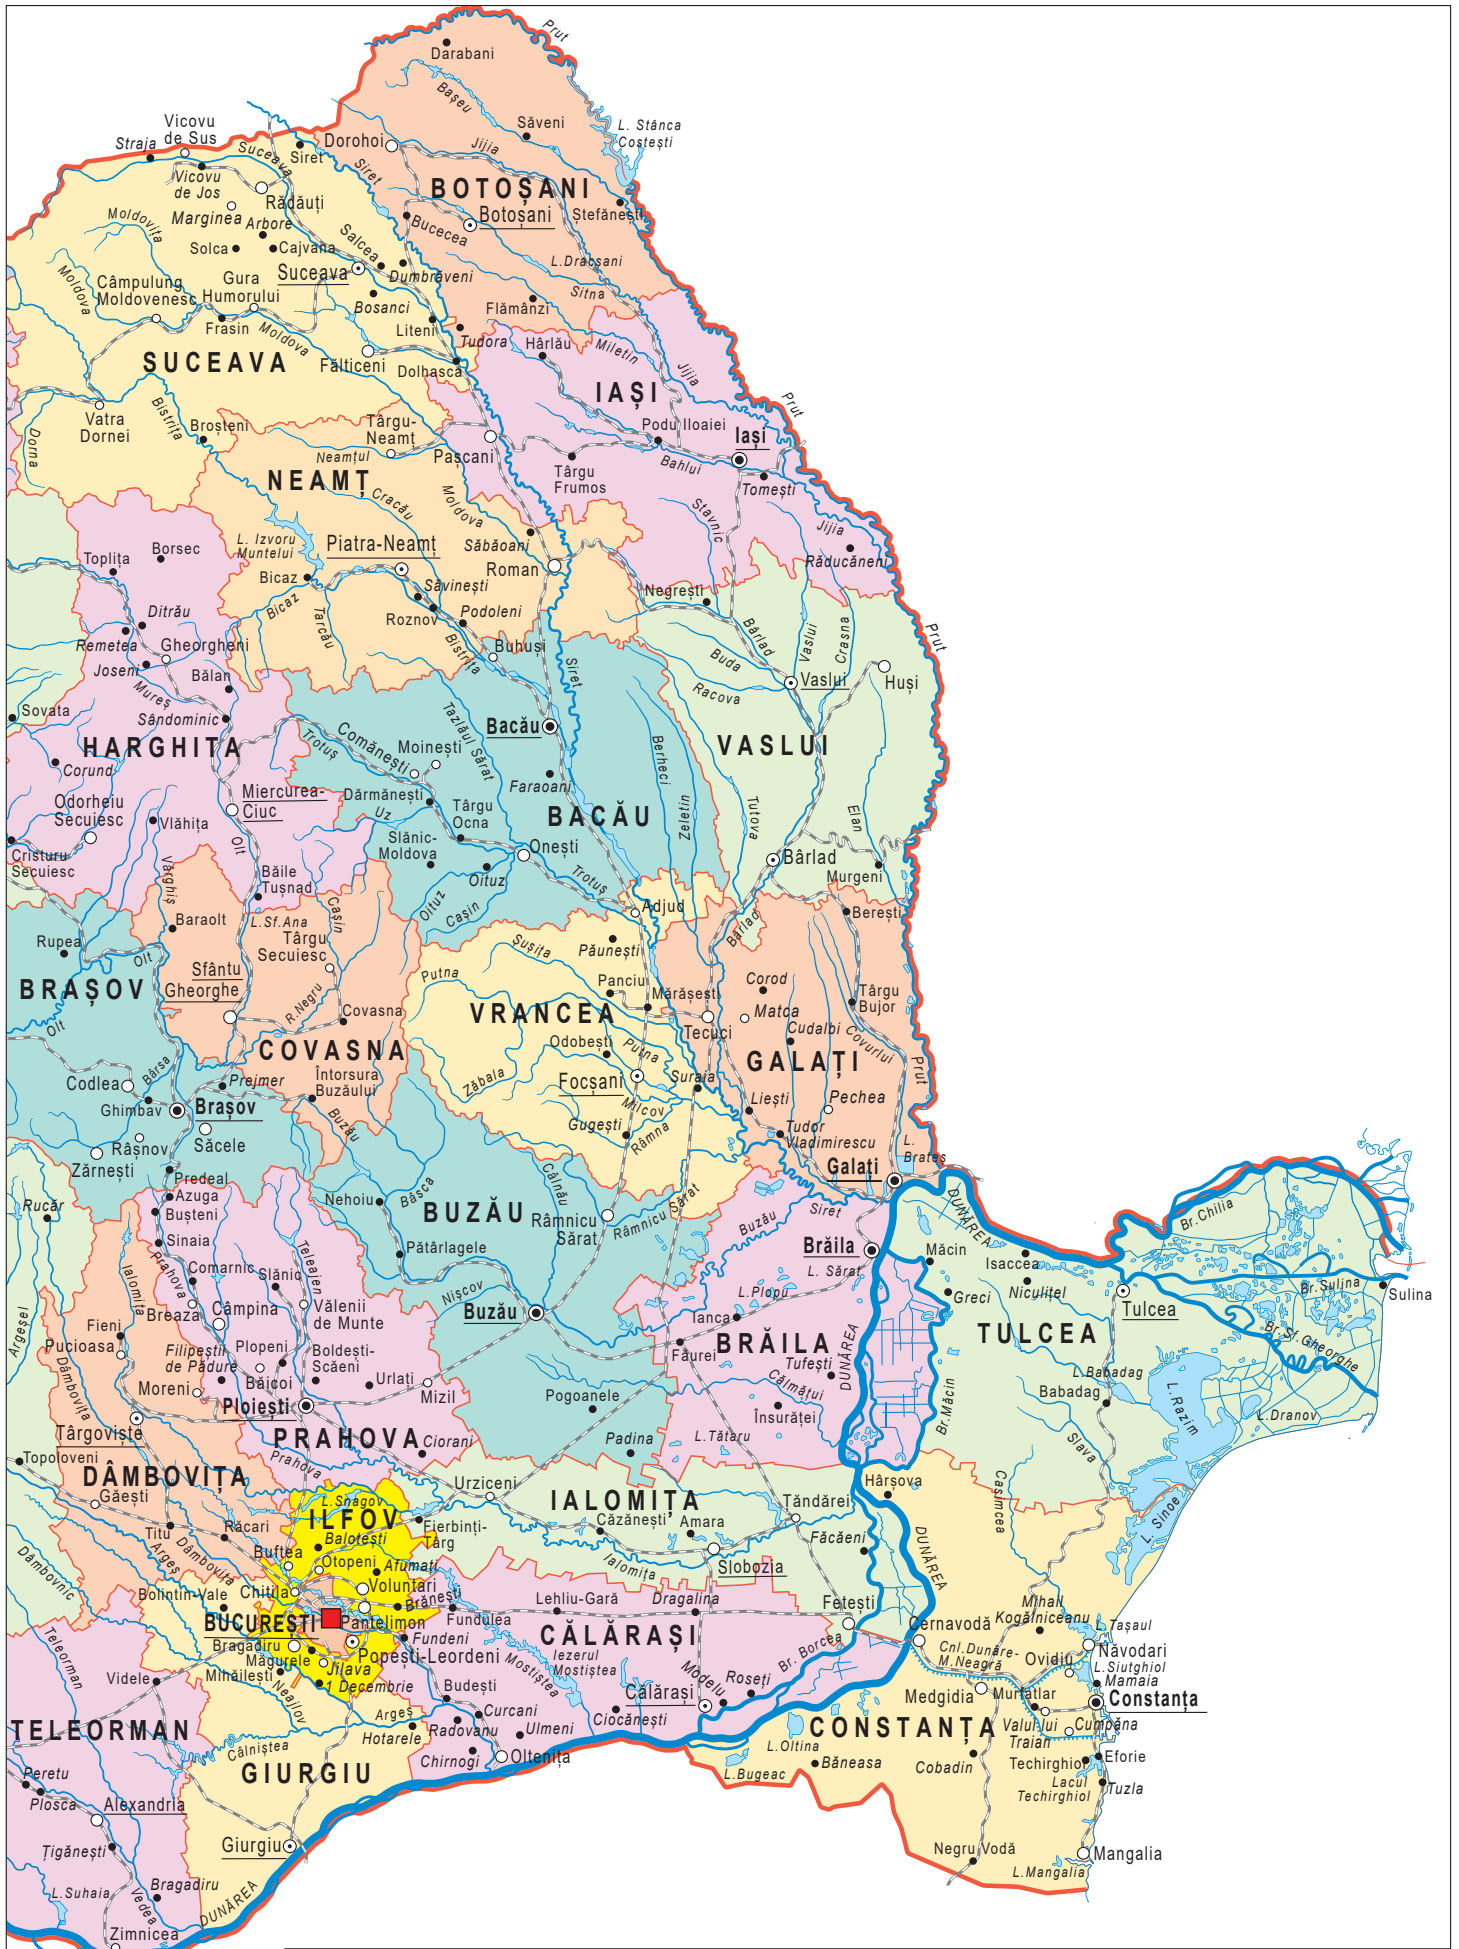

Localități România (harta fizică și harta administrativă, pag. 6-9)

BUCUREȘTI	peste 1 000 000 locuitori
CHIȘINĂU	500 000 - 1 000 000
Brăila	100 000 - 500 000
Alba Iulia	50 000 - 100 000
Codlea	20 000 - 50 000
Adjud	10 000 - 20 000
Dolhasca	sub 10 000

* localitățile evidențiate sunt orașe

CUPRINS

România

- 6-7. România. Harta fizică
- 8-9. România. Harta administrativă
- 10-11. România. Partea de Nord-Vest
- 12-13. România. Partea de Nord-Est
- 14-15. România. Partea de Sud-Vest
- 16-17. România. Partea de Sud-Est

Vecinii României

- 18-19. Moldova
- 20-21. Ucraina
- 22-23. Ungaria
- 24-25. Serbia
- 26-27. Bulgaria

Europa

- 28-29. Europa. Harta fizică
- 30-31. Europa. Harta politică
- 32-33. Europa Nordică
- 34-35. Regatul Unit. Irlanda
- 36-37. Țările de Jos. Belgia. Luxemburg
- 38-39. Franța
- 40-41. Europa Centrală
- 42-43. Germania
- 44-45. Polonia
- 46-47. Cehia. Slovacia
- 48-49. Alpii
- 50-51. Mediterana
- 52-53. Portugalia. Spania
- 54-55. Italia
- 56-57. Slovenia. Croația. Bosnia și Herțegovina
- 58-59. Grecia. Albania. Macedonia de Nord. Turcia Occidentală. Cipru
- 60-61. Europa de Est. Rusia Europeană
- 62-63. Caucazul

6 ROMÂNIA. HARTA FIZICĂ

Scara 1:2.000.000

Localitățile scrise cu caractere *italice* sunt sate.

Scara 1:2.000.000

0 10 20 30 40 50 km