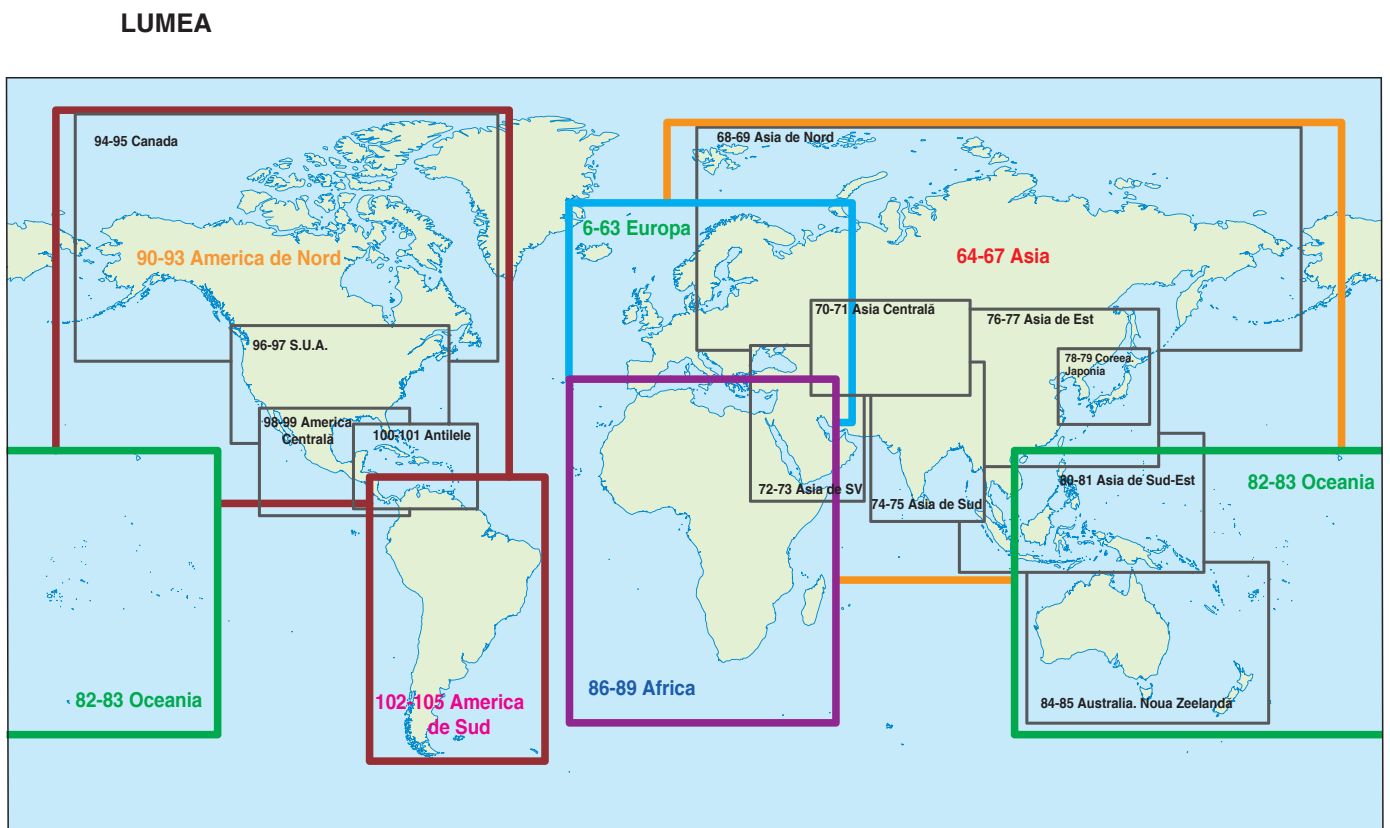

Localități

NEW YORK	peste 5 000 000 locuitori
SYDNEY	1 000 000 - 5 000 000
STUTT GART	500 000 - 1 000 000
Granada	100 000 - 500 000
Walvis Bay	50 000 - 100 000
Yellowknife	20 000 - 50 000
Naxos	sub 20 000

Localități România (harta fizică și harta administrativă, pag. 6-9)

BUCUREȘTI	peste 1 000 000 locuitori
CHIȘINĂU	500 000 - 1 000 000
Brăila	100 000 - 500 000
Alba Iulia	50 000 - 100 000
Codlea	20 000 - 50 000
Adjud	10 000 - 20 000
Dolhasca	sub 10 000

Localități România și Republica Moldova* (hărțile de la paginile 10-19)

BUCUREȘTI	peste 1 000 000 locuitori
CHIȘINĂU	500 000 - 1 000 000
BRAȘOV	200 000 - 500 000
PITEȘTI	100 000 - 200 000
Tulcea	50 000 - 100 000
Cahul Florești	20 000 - 50 000
Marghita Pechea	10 000 - 20 000
Bălan Rucăr	5 000 - 10 000
Solca Gurguiu	sub 5 000 locuitori

* localitățile evidențiate sunt orașe

CUPRINS

România

- 6-7. România. Harta fizică
- 8-9. România. Harta administrativă
- 10-11. România. Partea de Nord-Vest
- 12-13. România. Partea de Nord-Est
- 14-15. România. Partea de Sud-Vest
- 16-17. România. Partea de Sud-Est